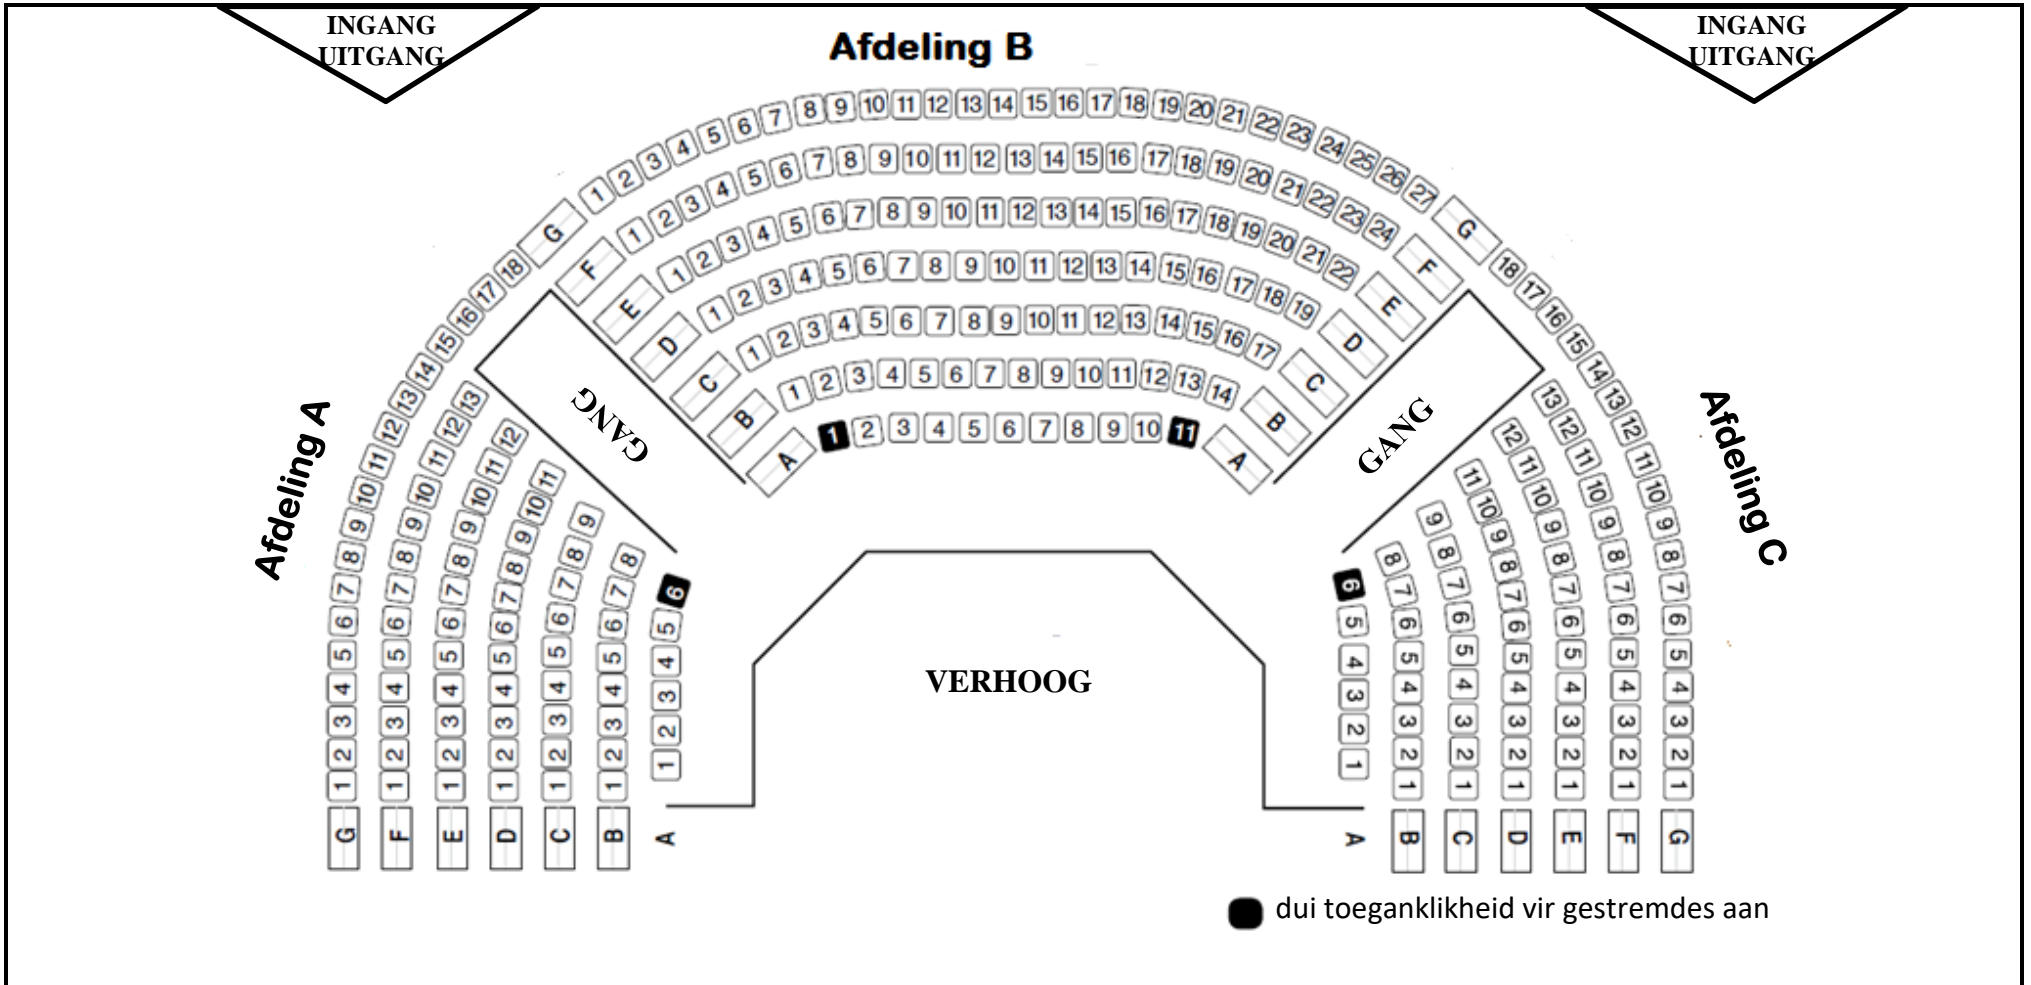

BYLAE B

VRAAG 2.2

TAFEL MET 'N HALFSIRKELVORMIGE BLAD

<p>VIERKANTIGE PLANK MET SY 2,7 m</p>	<p>TWEE HALFSIRKEL- VORMIGE BLAAIE UIT 'N VIERKANTIGE PLANK GESNY</p>	<p>AFMETINGS VAN DIE TAFELBLAD (NIE VOLGENS SKAAL GETEKEN NIE)</p>
 <p>2,7m × 2,7 m</p> <p>met 'n dikte van 38 mm</p>		
		

BYLAE D

VRAAG 4.1

SITPLEKPLAN VAN DIE LAWRENCE TEATER IN AUSTRALIË MET 'N SITPLEKKAPASITEIT VAN 288

● dui toeganklikheid vir gestremdes aan

[Bron: wp.theatrelawrence.com]